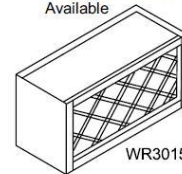

KITCHEN LINE ART

ITEM NO.
W 0930
W 1230
W 1530
W 1830
W 2130

ITEM NO.
W 2430
W 2730
W 3030
W 3330
W 3630
W 4230

ITEM NO.
WBC2730-L/R

ITEM NO.
W 3012
W 3612
W 3015
W 3018
W 3024
W 3624

ITEM NO.
W 0942
W 1242
W 1542
W 1842
W 2142

ITEM NO.
W 2442
W 2742
W 3042
W 3342
W 3642
W 4242

ITEM NO.
BBC42-45

ITEM NO.
W 3315 W 301224
W 3615 W 331224
W 2415 W 331524
W 361524
W 332424
W 362424

DCB3612

ITEM NO.
WDC2430

ITEM NO.
WDC244212
WDC274215

ITEM NO.
BC24

ITEM NO.
B09FH

ITEM NO.
B12
B15
B18
B21

ITEM NO.

B24
B27
B30
B33
B36
B42 } W/2 - Drawers

ITEM NO.

SB30
SB33
SB36
SB42 } W/2 - Drawer Fronts

ITEM NO. SB60

ITEM NO.
WP2484
WP2496

ITEM NO.
WP1884
WP1896

ITEM NO.
OU3084
OU3384

ITEM NO.
DB15-3
DB18-3
DB21-3
DB30-3

Stem Glass Holder Available

WR3015

SRI Spice Rack Available

PR3015

MULLION DOORS

1530MD
1830MD
3030MD-MC
3630MD-MC
DC2430MD
1542MD
1842MD
3042MD-MC
3642MD-MC
DC2442MD
DC2742MD

30 DD - Deco Door
42 DD - Deco Door
B DD - Deco Door

RP84
RP96

VA48

VAS48

Light Rail 7"
Outside Corner 7"
Scribe 7"

BF3
F642
FS30

TK8

CM-8

BEP3L

CSF36
CSF Floor Available

MC3018

END PANELS
EP2435
WEP1242
3'X 4' ISLAND PANEL